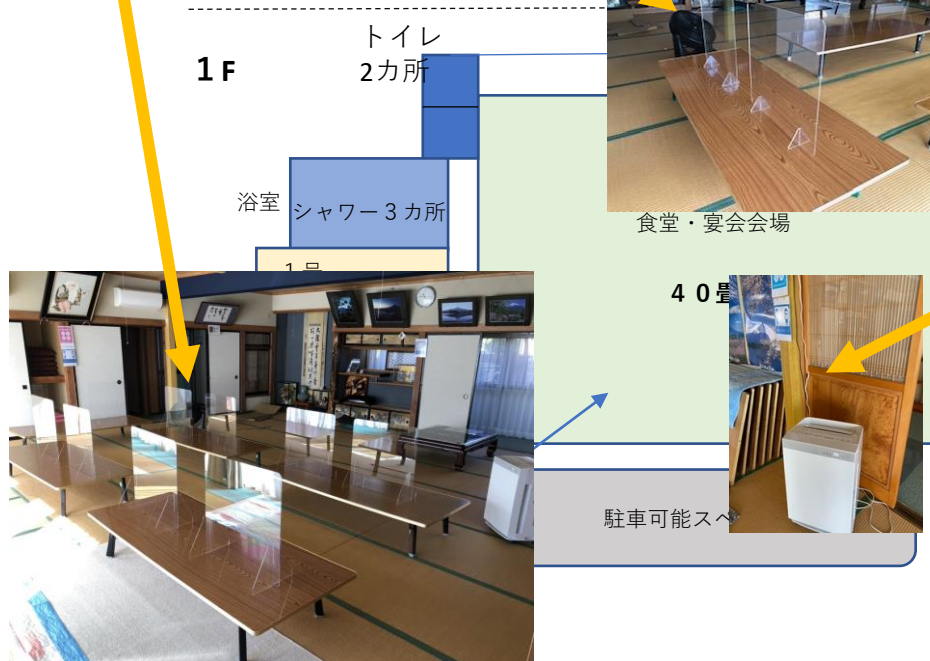

音楽の宿 やすらぎ荘 新型コロナ感染対策

手洗い、フロント、
玄関にアルコール消毒を設置。

アクリル板を活用して、
飲食をお楽しみいただきます。

1号室:

音楽ホール🎵

各部室の
ご利用人員を、
半分程度に抑制。

- 10畳・・・3名様
- 8畳・・・3名様
- 6畳・・・2名様

浴室、食堂、
音楽ホールには、
空気清浄機を。