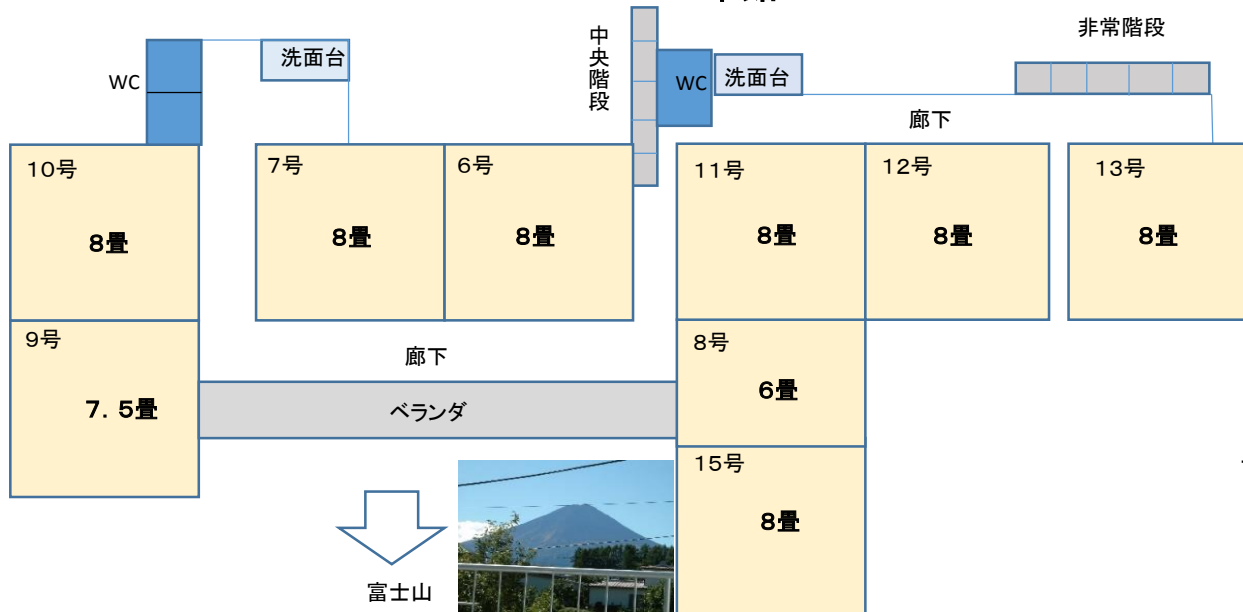

本館

別棟

2F

10畳・・・7名様
 8畳・・・5名様
 6畳・・・4名様

1F