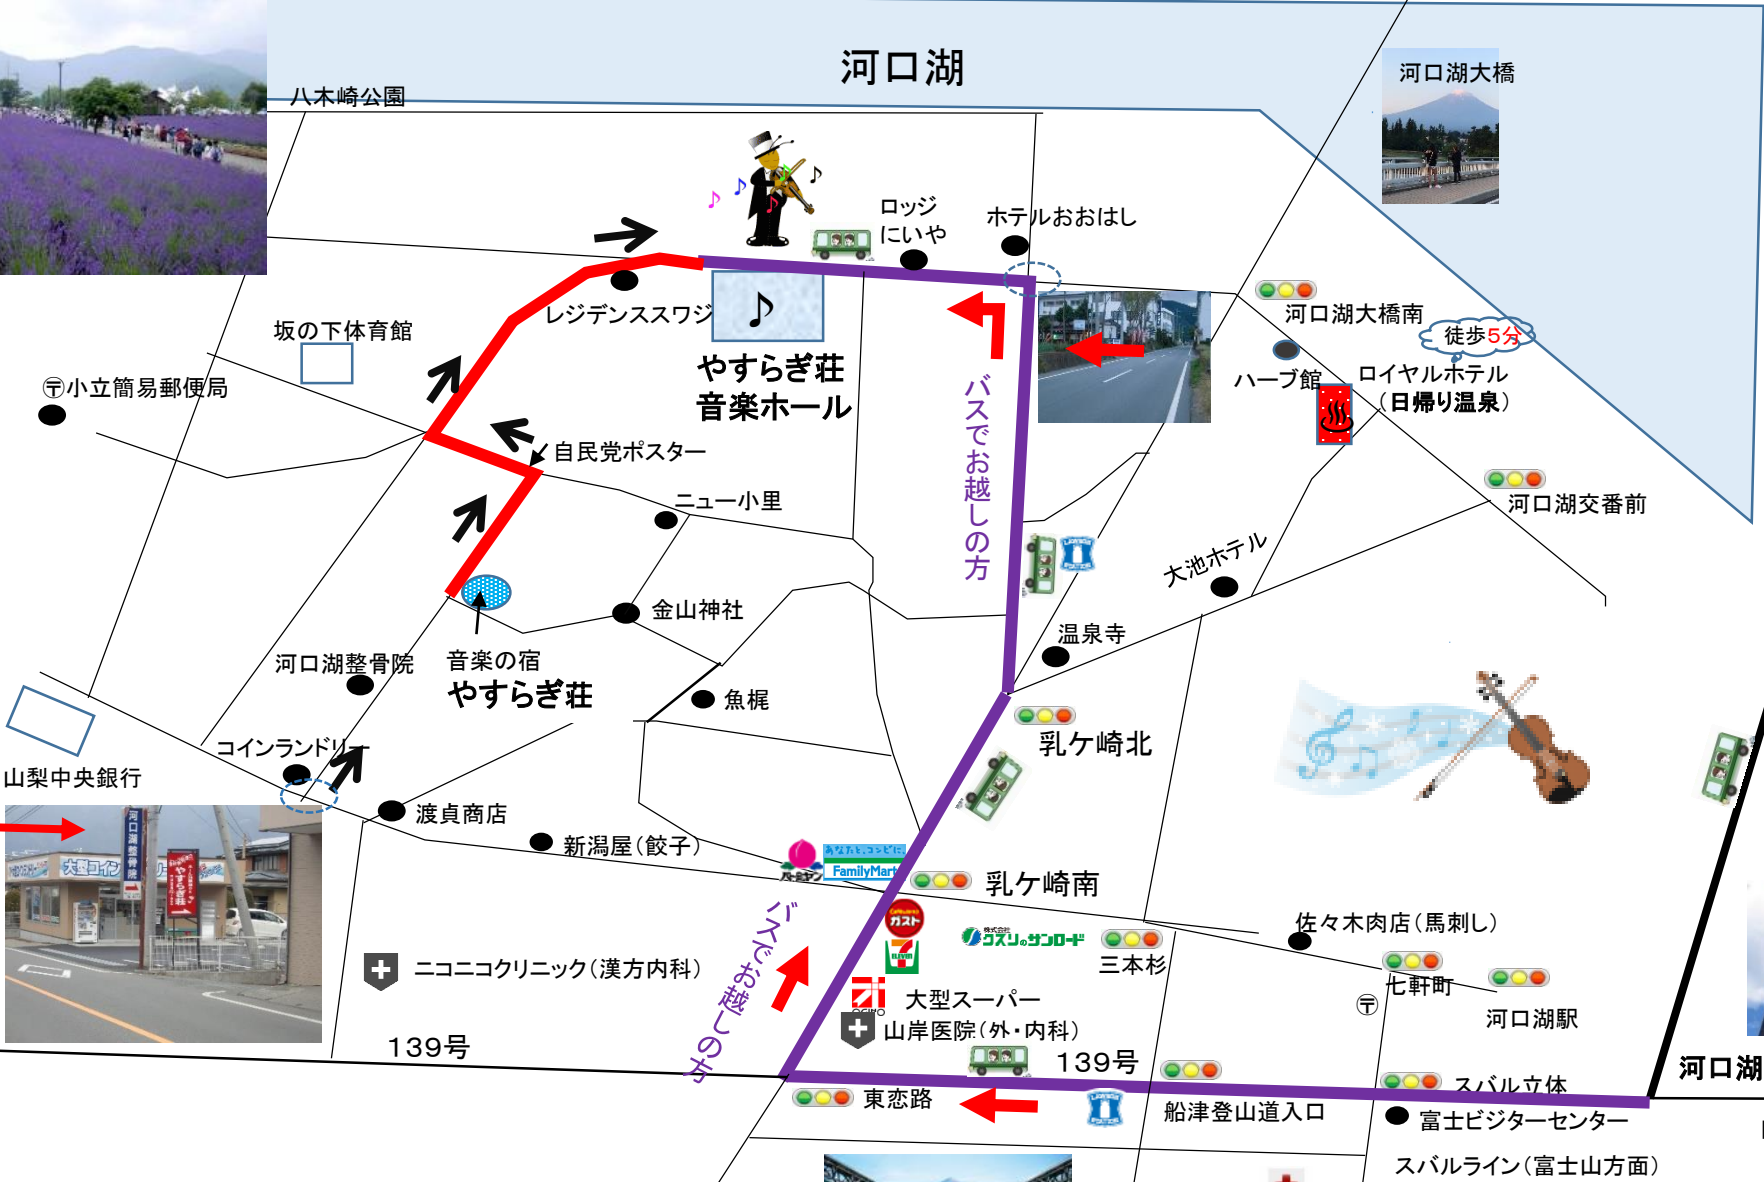

大石公園

オルゴールの森

甲府方面

八木崎公園

河口湖

河口湖大橋

中央高速道路

赤い看板が目印

ホームセンター
くらがねや

バスでお越しの方

バスでお越しの方

富士急ハイランド

河口湖IC

ドンキ・ホーテ

河口湖体育館

河口湖ステラシアター